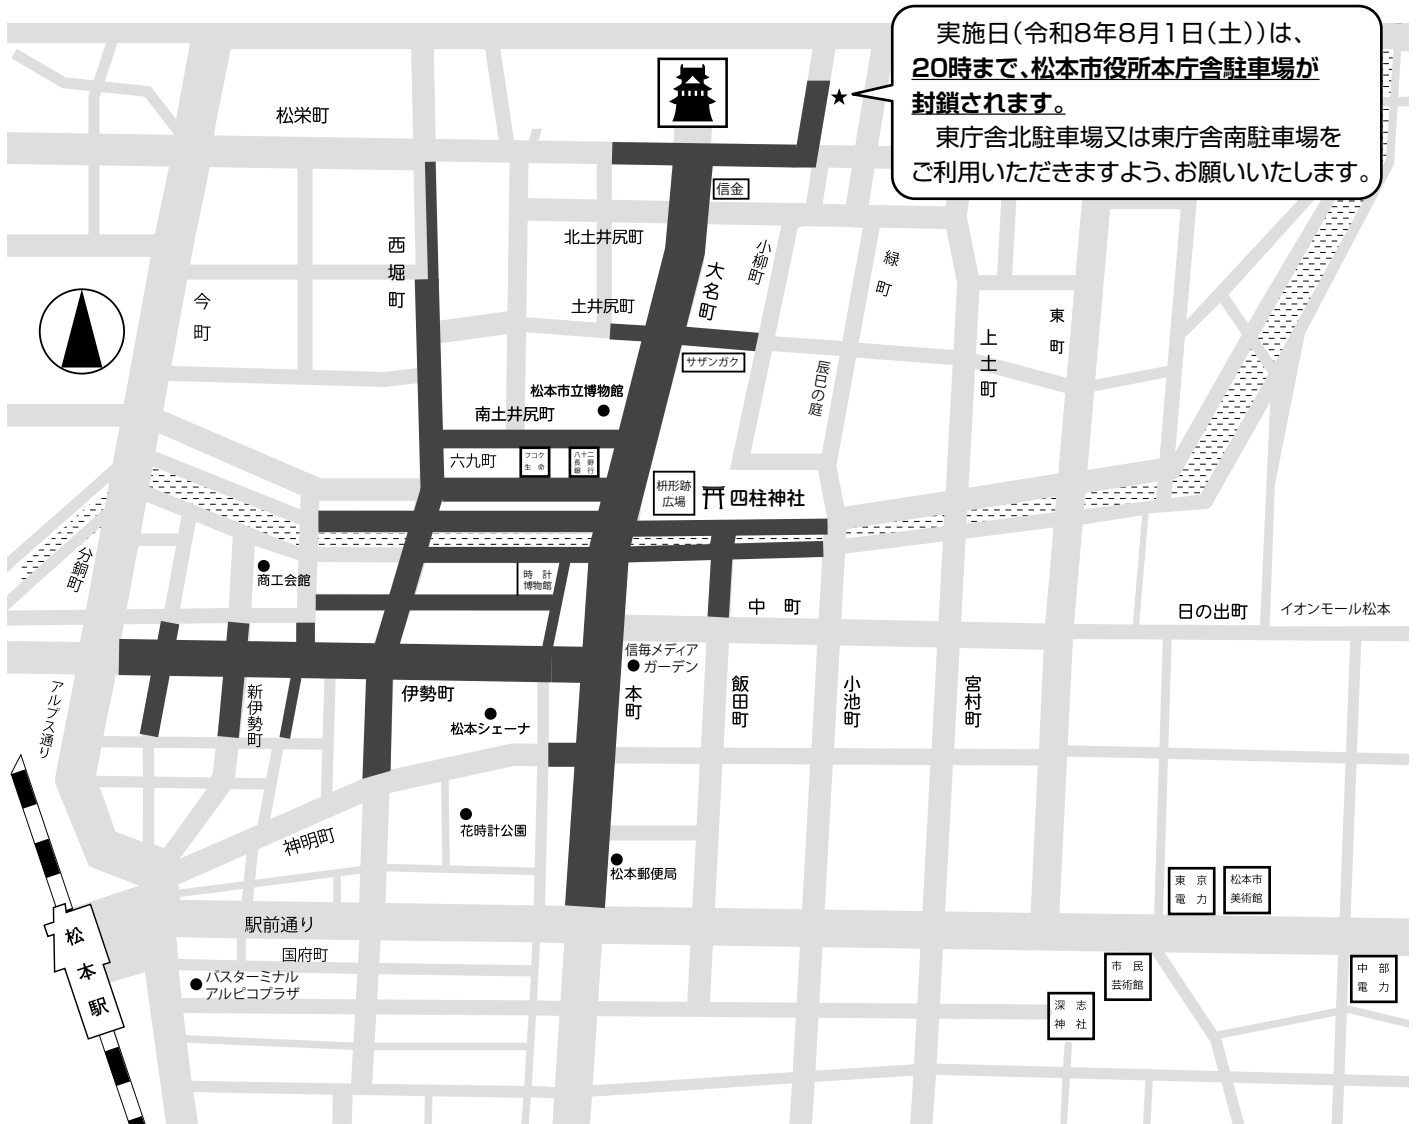

松本ぼんぼん実行委員会からのお知らせ

松本ぼんぼん当日、**■**が歩行者天国になります。
ご迷惑をお掛けいたしますが、ご協力をお願い申し上げます。

◆実施日 **令和8年8月1日(土)**

車両進入禁止：午後4時50分～午後7時50分

交通規制：午後5時～午後7時50分

●松本ぼんぼん実行委員会事務局 松本商工会議所地域振興部内 TEL0263-32-5345

松本ぼんぼん歩行者天国範囲図

※この範囲図は、関係機関との調整等により今後変更する場合があります。
ご不明な点は、松本ぼんぼん実行委員会事務局までお問い合わせ下さい。

■ 交通規制エリア